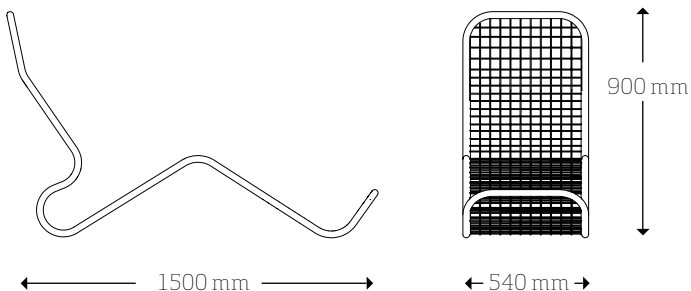

Technische informatie

Materiaal: staal
Ontwerp: Dave Keune.

Specifications are subject to change without prior notice.

Colours body