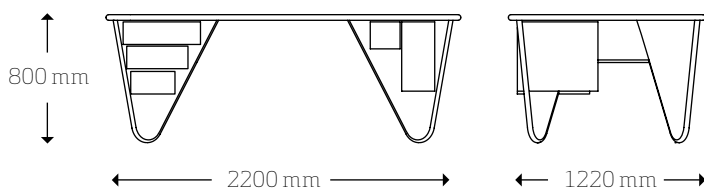

Technical information

Material: mdf
Design: Dave Keune
Desktop size: 2200mm - 1220mm / 3000mm - 1600mm

Technische informatie

Materiaal: mdf
Ontwerp: Dave Keune
Desktop maat: 2200mm - 1220mm / 3000mm - 1600mm

Technical information

Material: Plywood
Design: Dave Keune
Dimensions: 550 x 300 x 320 mm (plate : 600 x 450 x 18 mm)

Technische informatie

Materiaal: Multiplex
Ontwerp: Dave Keune
Afmetingen: 550 x 300 x 320 mm (plate : 600 x 450 x 18 mm)