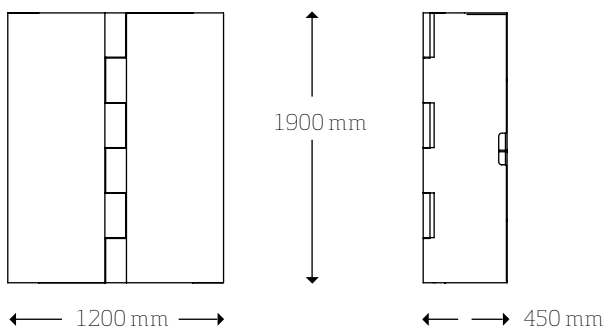

Technische informatie

Materiaal: pmma - aluminium
Ontwerp: Dave Keune.

Specifications are subject to change without prior notice.

Colours body