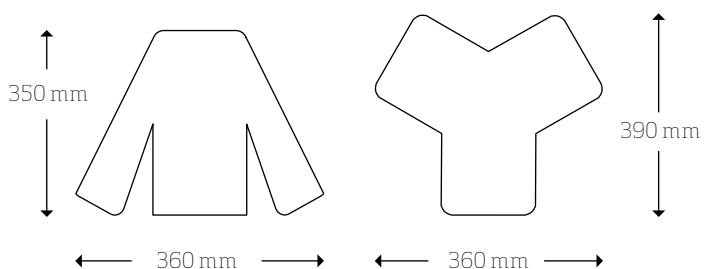

Technical information

Material: polyethylene.
Design: Dave Keune.

Trilight / multi-funcionele lamp

"Trilight" is een multi-funcionele lamp; dankzij haar unieke vorm kan zij overal gebruikt worden en kan zij verschillende taken van verlichting vervullen. Liggend op de vloer op één of twee poten, of hangend aan het plafond brengt "Trilight" sfeer in elke omgeving. "Trilight" is rotatiegegoten van semitransparante kunststof waardoor de lamp een mysterieuze gloed geeft en tegelijkertijd shockproof is.

Dit product is reeds in serie geproduceerd
Winkelverkoopprijs 175 euros.

Technische informatie

Materiaal: polyethyleen.
Ontwerp: Dave Keune.

Specifications are subject to change without prior notice.

Colours body