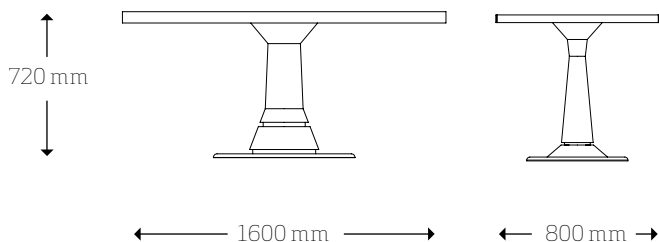

Technical information

Material: oak wood
Design: Dave Keune

Foyer-tables/ tafels

Deze tafels maken deel uit van het interieurontwerp van de Foyer, een grand cafe / art-store. Met hun minimalistische, klassieke lijnenspel vinden zij eenvoudig hun plek in het neo-klassieke interieur van de stadsschouwburg waarin de Foyer gevestigd is. Gemaakt van massief eikenhout zijn beide tafels zeer puur in hun voorkomen. De ronde tafel, met als basis een zeer grote massief gedraaide voet, is met haar 160 cm in diameter een statement in luxe en kan gebruikt worden als presentatie/vergadertafel. De kleine vierkante tafel, met zijn ranke massieve voet en kleine blad, kan gebruikt worden als bijzettafel of 2-persoons tafel. Beide tafels kunnen in zowel hoogte als breedte aangepast worden naar wens.

Technische informatie

Materiaal: eiken hout.
Ontwerp: Dave Keune

Specifications are subject to change without prior notice.

Colours body