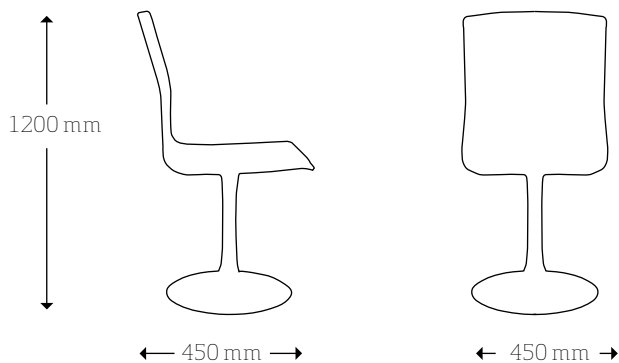

Technische informatie

Materiaal: aluminium, multiplex, foam.
Ontwerp: Dave Keune.

Specifications are subject to change without prior notice.

Colours body

Colours upholstery