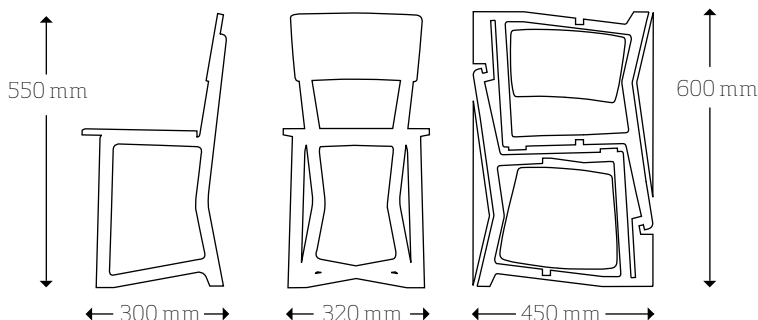

Technical information

Material: mdf
Design: Dave Keune
Desktop size: 2200mm - 1220mm / 3000mm - 1600mm

Technische informatie

Materiaal: mdf
Ontwerp: Dave Keune
Desktop maat: 2200mm - 1220mm / 3000mm - 1600mm

Technical information

Material: Plywood
Design: Dave Keune
Dimensions: 550 x 300 x 320 mm (plate : 600 x 450 x 18 mm)

Technische informatie

Materiaal: Multiplex
Ontwerp: Dave Keune
Afmetingen: 550 x 300 x 320 mm (plate : 600 x 450 x 18 mm)