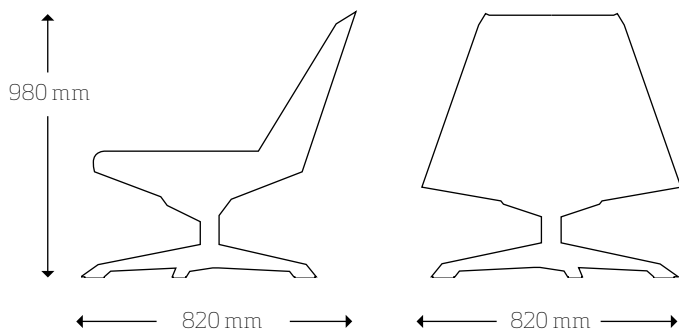

Technische informatie

Materiaal: RVS, kwaliteitsleder.
Ontwerp: Dave Keune i.s.m. Sander Mulder.

Specifications are subject to change without prior notice.

Colours body

Colours upholstery