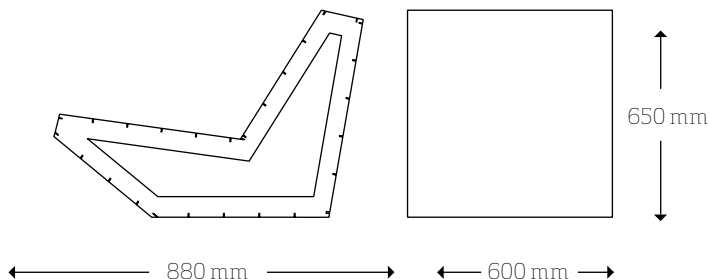

Technical information

Material: Stained wood / impregnated wood
Design: Dave Keune
Dimensions: 880 x 650 x 600 mm

CH002 / chair

De oorsprong van dit ontwerp komt voort uit een zelf gesteld dogma. Dit dogma wordt gedefinieerd door een aantal regels. Het doel ervan is het streven naar puurheid en persoonlijkheid in het ontwerp met als uiteindelijk doel dat de producten de kunst van het vormgeven tonen. Dogma daagt uit om binnen haar grenzen tot een goed product te komen. Deze tuinstoel maakt deel uit van een complete tuinset die verder bestaat uit een chaise longue en een tafel. Dankzij het geïmpregneerde hout kleuren ze mee met de jaargetijden.

Technische informatie

Materiaal: Gebeitst vuren / Geïmpregneerd vuren
Ontwerp: Dave Keune
Afmetingen: 880 x 650 x 600 mm

Specifications are subject to change without prior notice.

Colours body