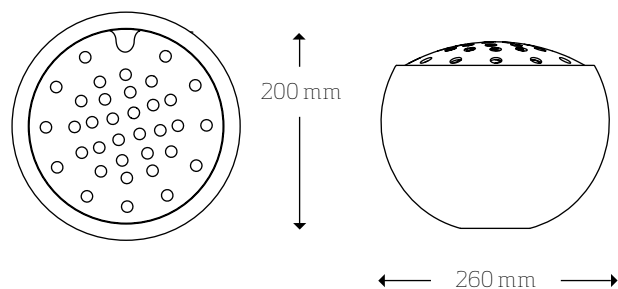

Sfere

Sfere / vase

"Sfere" is a ceramic vase with a detachable lid. With its clear minimal shape it elegantly contrast the natural forms of the flowers it contains. The lid has a pattern of holes that enables the user to arrange the flowers in any way she or he likes. By turning the lid inwards or outwards the vase changes in looks together with the arrangement of flowers. For more information for sales in Belgium, the Netherlands and Luxemburg please visit www.perlei.nl, for all other countries please visit www.davekeune.com.

Technical information

Material: Ceramics
Design: Dave Keune

Sfere / vase

Sfere is een vaas van keramiek met een losse deksel. Met haar heldere ronde vorm contrasteert de vaas op elegante wijze met de natuurlijke vormtaal van bloemen. Dankzij het gatenpatroon in de deksel kan de gebruiker de bloemen helemaal naar wens schikken. Door de deksel naar binnen of naar buiten te keren verandert zowel het uiterlijk van de vaas als de schikking van de bloemen. Voor meer informatie over het ontwerp raadpleeg de website www.davekeune.com voor verkoopinformatie in België, Nederland en Luxemburg raadpleeg de website www.perlei.nl, voor alle andere landen www.davekeune.com