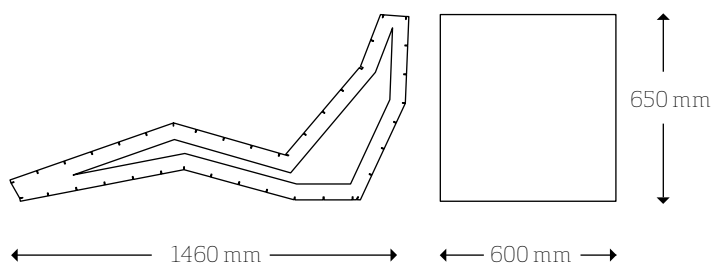

Technical information

Material: Stained wood / impregnated wood
Design: Dave Keune
Dimensions: 1460 x 650 x 600 mm

CH001 / chaise longue

De oorsprong van dit ontwerp komt voort uit een zelf gesteld dogma. Dit dogma wordt gedefinieerd door een aantal regels. Het doel ervan is het streven naar puurheid en persoonlijkheid in het ontwerp met als uiteindelijk doel dat de producten de kunst van het vormgeven tonen. Dogma daagt uit om binnen haar grenzen tot een goed product te komen. Deze chaise longue maakt deel uit van een complete tuinset die verder bestaat uit een stoel en een tafel. De meubels zijn ook leverbaar in geïmpregneerd vuren waardoor ze zullen meekleuren met de jaargetijden.

Technische informatie

Materiaal: Gebeitst vuren / Geïmpregneerd vuren
Ontwerp: Dave Keune
Afmetingen: 1460 x 650 x 600 mm

Specifications are subject to change without prior notice.

Colours body