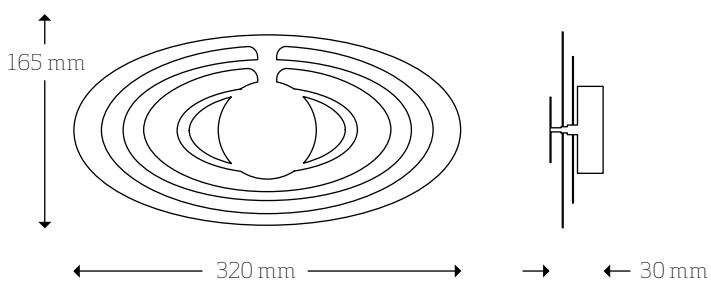

Specifications are subject to change without prior notice.

Colours arms

Colours cover