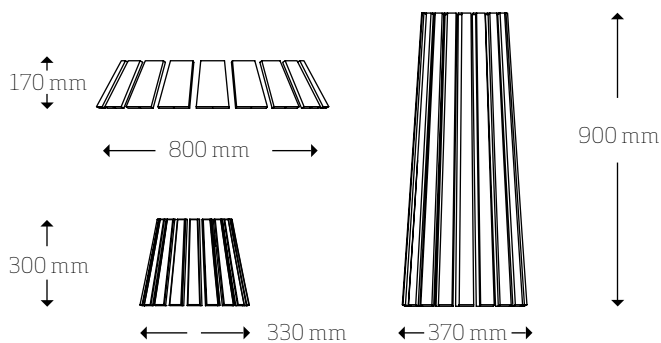

Plint

Plint/ luminaire

"Plint" is a luminaire with a shade made of bamboo. Designed with traditional materials "Plint" is surprising modern and bright. Due to its construction it offers you cheerful warm light that casts an exciting display of shadows. Because all pieces are interconnected the shade can be folded open and closed, resulting in a mechanical dimmer. There are 3 "Plints", they are similar in construction but differ in size so they can all be used for a broad variety of applications. Plint is currently being developed for Perlei.

Technical information

Material: bamboe - steel
Design: Dave Keune.

Plint / lamp

"Plint" is een lamp met een kap van bamboe. Met haar traditionele materiaalgebruik is "Plint" verrassend licht en modern. Dankzij de constructie van latjes biedt de lamp een vrolijk en warm licht dat zorgt voor een spannend schaduwspel. Omdat alle latjes onderling verbonden zijn kan de kap open en dicht scharnieren waardoor zij gebruikt kan worden als een mechanische dimmer. Er zijn 3 "Plints", zij zijn allen gelijk in constructie maar verschillen in maat waardoor er voor elke toepassing een "Plint" is. Plint wordt momenteel ontwikkeld voor Perlei.

Technische informatie

Materiaal: bamboe - staal
Ontwerp: Dave Keune.

Specifications are subject to change without prior notice.

Colours body