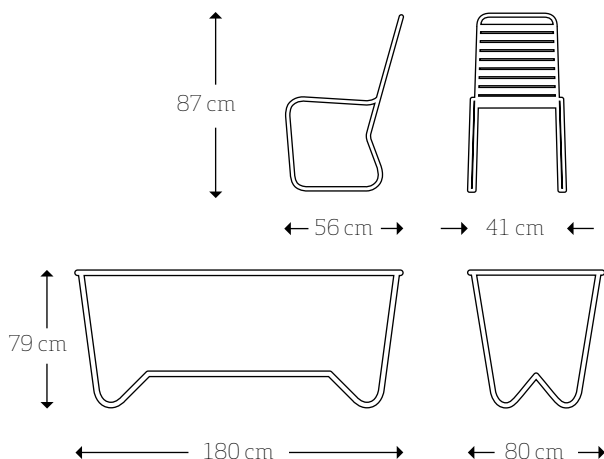

R-series

R - series / outdoor furniture

"R-series" is a set of outdoor furniture that consist of a table "R112" and a chair "R56". Both designs are constructed from a bent tubular frame with wooden tabletop or seating. With its characteristic lines the chair matches the shape of the table and together they excel in comfort and enhance the pleasure of outdoor living. Due to the use of high quality steel and wood the "R-series" are resistant to all weather circumstances.

Technical information

Material: powdercoated steel, FSC labeled wood.
Design: Dave Keune i.c.w. Sander Mulder.

R - series / tuinmeubilair

"R-series" is een set tuinmeubilair bestaande uit een tafel "R112" en een stoel "R56". Beide ontwerpen zijn geconstrueerd uit een gebogen buizenframe en een houten tafelblad of zitting. Met zijn karakteristieke lijnenspel vormt de stoel een eenheid met de tafel en samen zorgen ze voor een zorgeloos genieten van de buitenlucht. Dankzij het gebruik van kwalitatief hoogstaand staal en hout zijn de "R-series" weersbestendig.