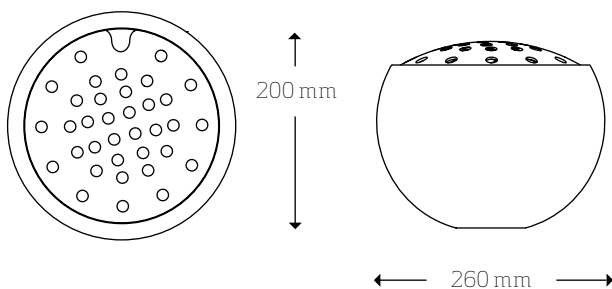

Sfere

Sfere / vase

"Sfere" is a ceramic vase with a detachable lid. With its clear minimal shape it elegantly contrast the natural forms of the flowers it contains. The lid has a pattern of holes that enables the user to arrange the flowers in any way she or he likes. By turning the lid inwards or outwards the vase changes in looks together with the arrangement of flowers. For more information for sales in Belgium, the Netherlands an Luxemburg please visit www.perlei.nl, for all other countries please visit www.davekeune.com.

Technical information

Material: Ceramics
Design: Dave Keune

Sfere / vase

Sfere is een vaas van keramiek met een losse deksel. Met haar heldere ronde vorm contrasteert de vaas op elegante wijze met de natuurlijke vormtaal van bloemen. Dankzij het gatenpatroon in de deksel kan de gebruiker de bloemen helemaal naar wens schikken. Door de deksel naar binnen of naar buiten te keren verandert zowel het uiterlijk van de vaas als de schikking van de bloemen. Voor meer informatie over het ontwerp raadpleeg de website www.davekeune.com voor verkoopinformatie in België, Nederland en Luxemburg raadpleeg de website www.perlei.nl, voor alle andere landen www.davekeune.com