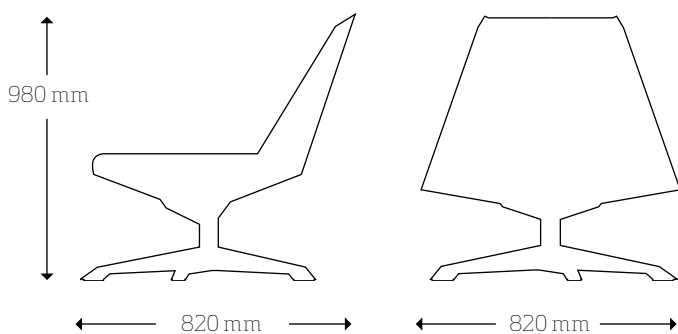

Technische informatie

Materiaal: RVS, kwaliteitsleder.
Ontwerp: Dave Keune i.s.m. Sander Mulder.

Specifications are subject to change without prior notice.

Colours body

Colours upholstery