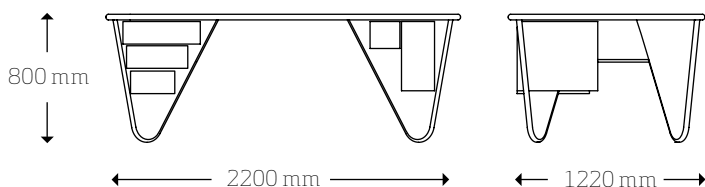

Superdesk

Superdesk / office desk

"Superdesk" is your ultimate companion in your everyday hard work. With its large surface and strong legs it will carry the heavy burden of your never-ending stack of A4 papers, bills and ring binders while still leaving room for you to write or read. "Superdesk" can be fully customised to your needs; it is available in several desktop sizes and can be equipped with 0 tot 12 drawers that can be slotted into its beefy legs.

Technical information

Material: mdf
Design: Dave Keune
Desktop size: 2200mm - 1220mm / 3000mm - 1600mm

Superdesk / bureau

"Superdesk" is je partner bij je dagelijkse harde werk. Met zijn grote bureaublad en sterke poten draagt hij met gemak je eeuwige stapel van A4-tjes en multomappen en biedt hij nog altijd ruimte om te lezen of te schrijven. "Superdesk" is leverbaar in diverse maten van bureaublad en kan voorzien worden van 0 tot 12 lades die in zijn flinke poten geschoven kunnen worden.

Technische informatie

Materiaal: mdf
Ontwerp: Dave Keune
Desktop maat: 2200mm - 1220mm / 3000mm - 1600mm

Specifications are subject to change without prior notice.

Colours body